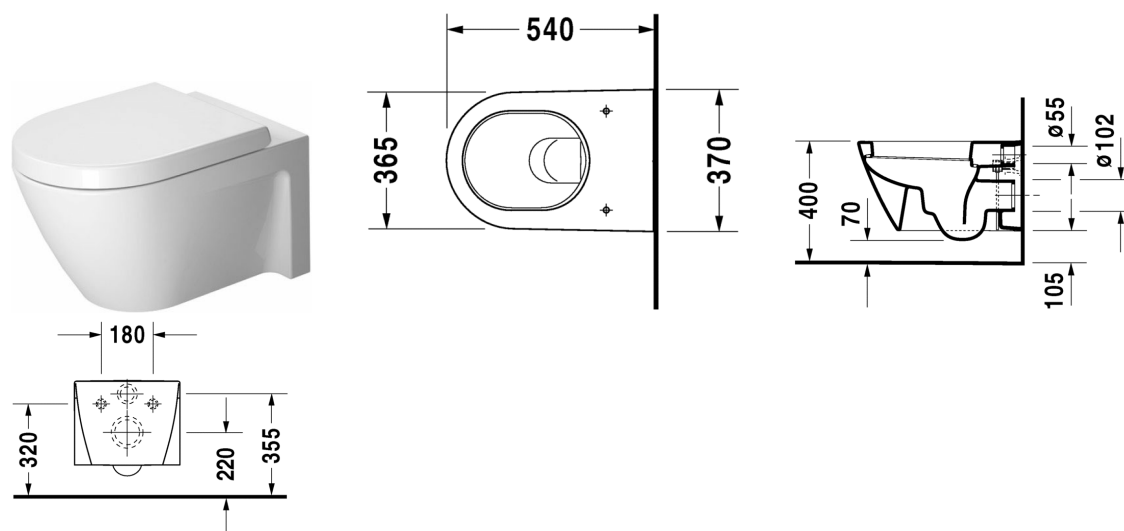

**Starck 2 Vaso sospeso # 2534090000**

| &lt; 370 mm &gt; |

Vaso sospeso	Dimensione	Peso	Cod. Art.
a cacciata, fissaggi Durafix inclusi, UWL classe 1			
<b>Colori</b>			
00 Bianco			
<b>Versione</b>			
♠ 4,5 l	370 x 540 mm	26,000 kg	2534090000
<b>Infobox</b>			
Fissaggi nascosti Durafix forniti in dotazione			
I sanitari dotati dello speciale rivestimento WonderGliss rimangono belli e puliti a lungo. Nell'ordine indicare il numero "1" come undicesima cifra del codice articolo.			
<b>Accessori per la ceramica</b>			
Fissaggi per vaso e bidet sospesi	Ø 12 x 180 mm	0,200 kg	006500
<b>Accessori</b>			
Set insonorizzante per vaso sospeso		0,300 kg	005064
<b>Prodotti abbinabili</b>			
Sedile con coperchio cerniere in acciaio inox, rimovibile, con chiusura rallentata,			006989
Sedile con coperchio cerniere in acciaio inox, senza chiusura rallentata,			006981

Starck 2 Vaso sospeso # 2534090000

|< 370 mm >|

---

**Descrizione**

DURAVIT Starck 2 Vaso sospeso a cacciata, con scarico a 4,5 litri, in ceramica sanitaria. Corpo di forma arrotondata e leggermente conica sul davanti, con bacino interno ovale e piastra di allacciamento a parete rettangolare. Superficie esterna liscia e lineare. Igienica brida chiusa e forata. Fissaggi Durafix nascosti inclusi. Bianco. Altezza dal pavimento 70/105mm. Dimensioni (LxPxH): 370x540x330/295. Cod.Art.2534090000.

*Tutte le schede tecniche contengono le dimensioni necessarie (in mm), nel rispetto delle tolleranze standard. Le dimensioni esatte possono essere determinate solo sul prodotto finito.*